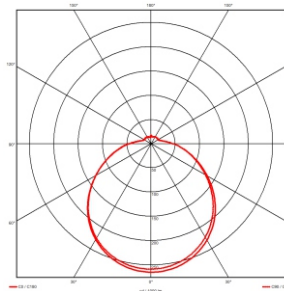

LED Deckenleuchte 16W inkl. LED Treiber

Technische Daten

Elektrische Daten

Nennleistung	16 W
Bemessungsleistung	16 W
Nennspannung	230 V
Netzleistungsfaktor λ	nicht erforderlich
Betriebsfrequenz	50...60 Hz
Dimmbar	nein

Lichttechnische Daten

Nennlichtstrom	1360 lm
Bemessungslichtstrom	1360 lm
Lichtstärke	nicht erforderlich
Farbtemperatur	4000 K
Farbwiedergabeindex Ra	>80
Startzeit	< 0,5 s
Aufwärmzeit (60 %)	0,00 s
Lichtstromerhalt am Ende d. Nennlebensdauer	70 %
Lichtfarbe	weiß
Abstrahlwinkel	120°
Bemessungshalbwertswinkel	nicht erforderlich
Frühhausfallrate	< 5% / 1000h
Lichtstromverlust	0,8% / 6000h
Farbkonsistenz	< 6 sdc
Ausgangs-Strom	240 mA

Abmessungen & Gewicht

Abmessungen (D x H)	280 x 100 mm
Gewicht	550g
Montageart	Decken- / Wandaufbau

Farben & Materialien

Material (Gehäuse / Abdeckung)	Stahlblech / Acryl
Farbe (Gehäuse / Abdeckung)	weiß / opal

Lebensdauer

Nennlebensdauer	40000 h (25°C)
Bemessungslampenlebensdauer L70B50	40000 h
Anzahl der Schaltzyklen	20000

Zusätzliche Produktdaten

Quecksilberfrei	ja
Bauform / Ausführung	Leuchte mit nicht austauschbarer LED
Fachgerecht zu entsorgen nach WEEE	Ja
Schutzart	IP44

Einsatzmöglichkeiten

Verwendung	Flur, Treppenhaus, Eingangsbereiche, u.a.